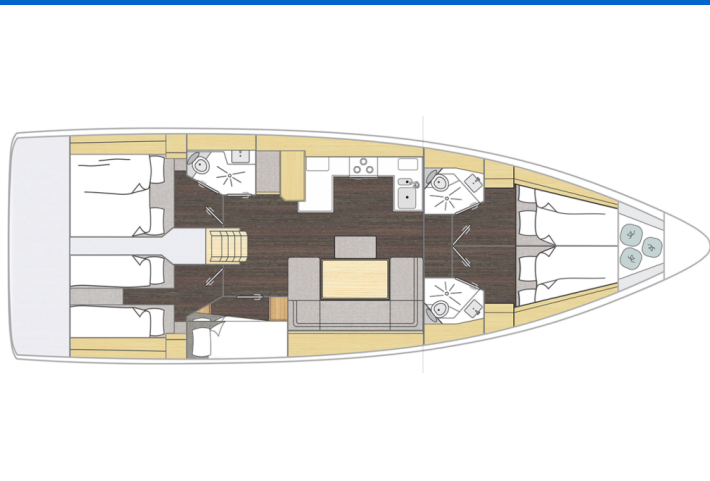

BAVARIA C46

Rana (2025)

Plachetnice Bavaria C46 Rana, rok spuštění na vodu 2025

kotví v marině **Setur Göcek Village Port, Egejský region**

(Turecko), Turecko . Počet kajut: **5** , může ubytovat celkem:

10 a má toalet: **3** . Povlečení a kuchyňské vybavení jsou

zahrnuty v ceně.

YACHT SPECIFICATIONS

Marína	Jachta ID	Značka
Setur Göcek Village Port, Turecko	9680	Bavaria
Název jachty	Rok výroby	Délka
Rana	2025	48 ft
Kabiny	Lůžka	Maximální počet osob
5	10	10
WC	Motor	Palivová nádrž
3	1 x 80 HP	244 l