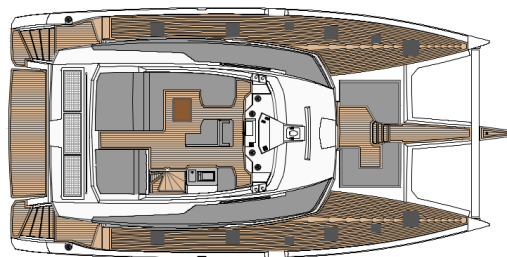

FOUNTAINÉ PAJOT SAMANA 59

Plus 10 (2025)

Katamarán Fountaine Pajot Samana 59 Plus 10, rok spuštění na vodu 2025 kotví v marině BVI, Soper's Hole Wharf & Marina, Britské Panenské Ostrovy (BVI), Britské Panenské ostrovy.

Počet kajut: 4 + 2, může ubytovat celkem: 8 a má toalet: 4 + 2. Povlečení a kuchyňské vybavení jsou zahrnuty v ceně.

YACHT SPECIFICATIONS

Marína	Jachta ID	Značka
BVI, Soper's Hole Wharf & Marina, Britské Panenské ostrovy	9676	Fountaine Pajot
Název jachty	Rok výroby	Délka
Plus 10	2025	62 ft
Kabiny	Lůžka	
4 + 2	8	
WC	Motor	Palivová nádrž
4 + 2	0 x 0 HP	0 l