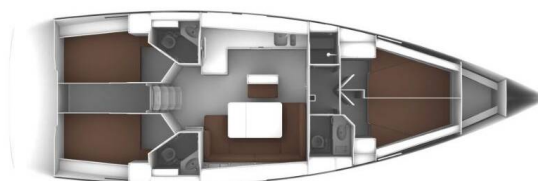

# BAVARIA CRUISER 46

Miber Stella (2022)

Plachetnice Bavaria Cruiser 46 Miber Stella, rok spuštění na vodu 2022 kotví v marině **Fethiye, Ece Saray Marina Resort, Egejský region (Turecko), Turecko** . Počet kajut: **4** , může ubytovat celkem: **8** a má toalet: **3** . Povlečení a kuchyňské vybavení jsou zahrnuty v ceně.

## YACHT SPECIFICATIONS

Marína <b>Fethiye, Ece Saray Marina Resort, Turecko</b>	Jachta ID <b>9672</b>	Značky <b>Bavaria</b>
Název jachty <b>Miber Stella</b>	Rok výroby <b>2022</b>	Délka <b>47 ft</b>
Kabiny <b>4</b>	Lůžka <b>8</b>	
WC <b>3</b>	Motor <b>1 x 51 HP</b>	Palivová nádrž <b>210 l</b>