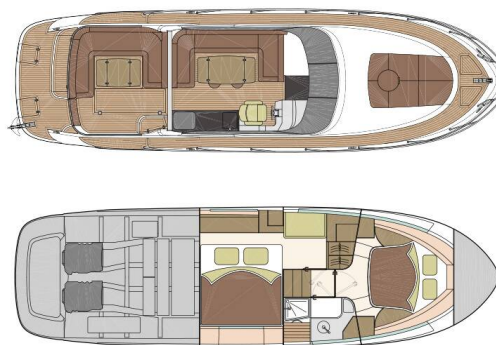

MAREX 375

North star (2018)

Motorová jachta Marex 375 North star, rok spuštění na vodu 2018 kotví v marině Šibenik - Marina Mandalina, Šibenický region (Chorvatsko), Chorvatsko. Počet kajut: 2, může ubytovat celkem: 4 + 2 a má toalet: 1. Povlečení a kuchyňské vybavení jsou zahrnuty v ceně.

YACHT SPECIFICATIONS

Marina
**Šibenik - Marina Mandalina,
Chorvatsko**

Jachta ID
966

Značky
Marex

Název jachty
North star

Rok výroby
2018

Délka
40 ft

Kabiny
2