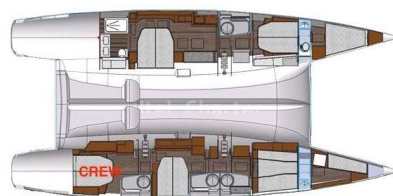

VICTORIA 67

Some Kind of Wonderful (2016)

Katamarán Victoria 67 Some Kind of Wonderful, rok spuštění na vodu 2016 kotví v marině BVI, Soper's Hole Wharf & Marina, Britské Panenské Ostrovy (BVI), Britské Panenské ostrovy.

Počet kajut: 4 , může ubytovat celkem: 8 a má toalet: 4 .

Povlečení a kuchyňské vybavení jsou zahrnuty v ceně.

YACHT SPECIFICATIONS

Marína	Jachta ID	Značky
BVI, Soper's Hole Wharf & Marina, Britské Panenské ostrovy	9652	Fountaine Pajot
Název jachty	Rok výroby	Délka
Some Kind of Wonderful	2016	67 ft
Kabiny	Lůžka	Maximální počet osob
4	8	8
WC	Motor	Palivová nádrž
4	0 x 0 HP	0 l