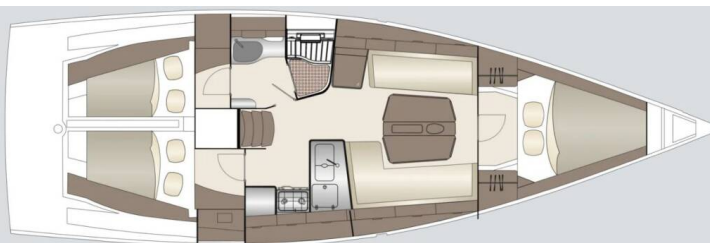

# DEHLER 38 SQ

Lieutenant Dan (2025)

Plachetnice Dehler 38 SQ Lieutenant Dan, rok spuštění na vodu 2025 kotví v marině Marina Punat, Krk, Kvarnerský záliv (Chorvatsko), Chorvatsko. Počet kajut: 3, může ubytovat celkem: 6 + 2 a má toalet: 1. Povlečení a kuchyňské vybavení jsou zahrnuty v ceně.