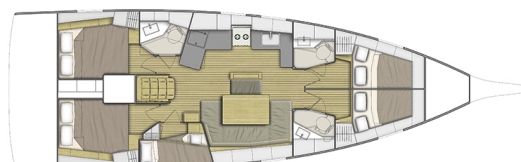

OCEANIS 46.1

Sail Away (2019)

Plachetnice Oceanis 46.1 Sail Away, rok spuštění na vodu 2019 kotví v marině Athens, Alimos marina, Athens area/Saronic/Peloponese, Řecko. Počet kajut: 5, může ubytovat celkem: 10 a má toalet: 3. Povlečení a kuchyňské vybavení jsou zahrnuty v ceně.