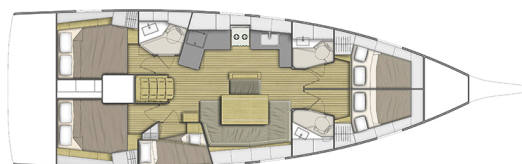

OCEANIS 46.1

Capriccio (2020)

Plachetnice Oceanis 46.1 Capriccio, rok spuštění na vodu 2020 kotví v marině Corfu, Gouvia Marina, Jónské ostrovy (Řecko), Řecko. Počet kajut: 5, může ubytovat celkem: 10 a má toalet: 3. Povlečení a kuchyňské vybavení jsou zahrnuty v ceně.