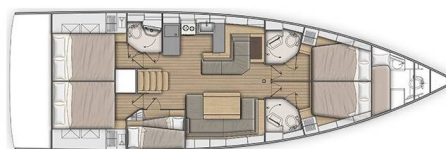

OCEANIS 51.1

True Wind (2019)

Plachetnice Oceanis 51.1 True Wind, rok spuštění na vodu 2019 kotví v marině ACI Marina Trogir, Splitský region (Chorvatsko), Chorvatsko. Počet kajut: 5 + 1, může ubytovat celkem: 10 + 1 + 1 a má toalet: 3 + 1. Povlečení a kuchyňské vybavení jsou zahrnuty v ceně.