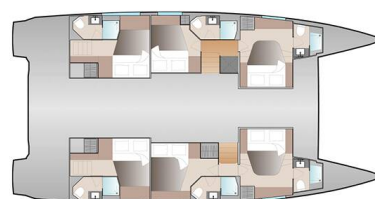

## YACHT SPECIFICATIONS

Marína	Jachta ID	Značka
<b>Athens, Alimos marina, Řecko</b>	<b>9617</b>	<b>Fountaine Pajot</b>
Název jachty	Rok výroby	Délka
<b>Penny Lane</b>	<b>2025</b>	<b>51 ft</b>
Kabiny	Lůžka	Maximální počet osob
<b>6 + 1</b>	<b>11 + 1</b>	<b>12</b>
WC	Motor	Palivová nádrž
<b>6 + 1</b>	<b>2 x 60 HP</b>	<b>900 l</b>