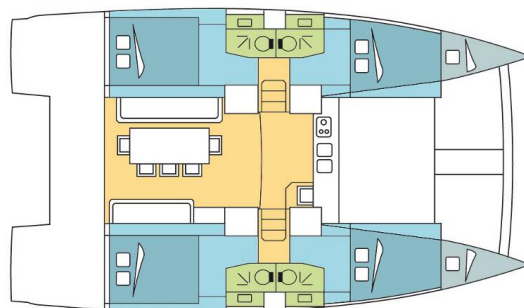

BALI 4.0

Blue Dream II (2016)

Katamarán Bali 4.0 Blue Dream II, rok spuštění na vodu 2016

kotví v marině **Keramoti, Northern Greece/Aegean, Řecko.**

Počet kajut: **4 + 2**, může ubytovat celkem: **8 + 2** a má toalet: **4**

. Povlečení a kuchyňské vybavení jsou zahrnuty v ceně.

YACHT SPECIFICATIONS

Marína	Jachta ID	Značka
Keramoti, Řecko	9613	Catana
Název jachty	Rok výroby	Délka
Blue Dream II	2016	39 ft
Kabiny	Lůžka	
4 + 2	8 + 2	
WC	Motor	Palivová nádrž
4	2 x 40 HP	400 l