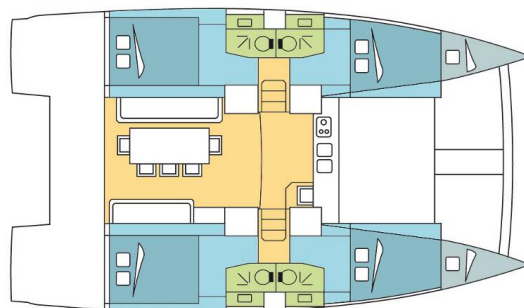

BALI 4.0

Blue Dream II (2016)

Katamarán Bali 4.0 Blue Dream II, rok spuštění na vodu 2016

kotví v marině **Keramoti, Northern Greece/Aegean, Řecko.**

Počet kajut: **4 + 2**, může ubytovat celkem: **8 + 2** a má toalet: **4**

. Povlečení a kuchyňské vybavení jsou zahrnuty v ceně.

YACHT SPECIFICATIONS

Marína Keramoti, Řecko	Jachta ID 9613	Značka Catana
Název jachty Blue Dream II	Rok výroby 2016	Délka 39 ft
Kabiny 4 + 2	Lůžka 8 + 2	
WC 4	Motor 2 x 40 HP	Palivová nádrž 400 l