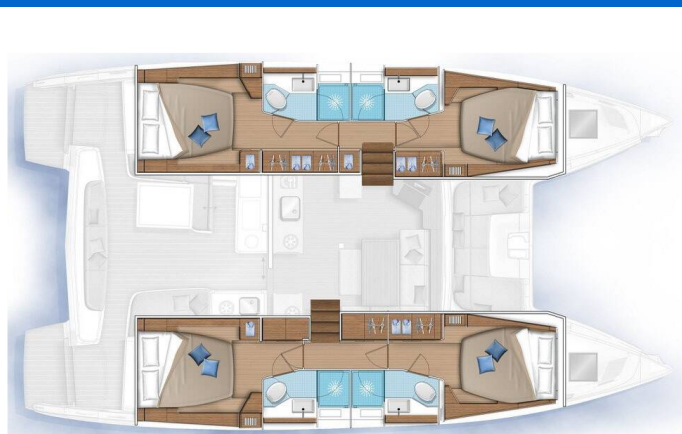

# LAGOON 46

Omnia (2020)

Katamarán Lagoon 46 Omnia, rok spuštění na vodu 2020 kotví v marině Athens, Zea Marina, Athens

area/Saronic/Peloponese, Řecko. Počet kajut: 4 + 2 , může ubytovat celkem: 8 + 2 a má toalet: 4 + 1 . Povlečení a kuchyňské vybavení jsou zahrnuté v ceně.

## YACHT SPECIFICATIONS

Marina <b>Athens, Zea Marina, Řecko</b>	Jachta ID <b>9594</b>	Značka <b>Lagoon</b>
Název jachty <b>Omnia</b>	Rok výroby <b>2020</b>	Délka <b>46 ft</b>
Kabiny <b>4 + 2</b>	Lůžka <b>8 + 2</b>	Maximální počet osob <b>8</b>
WC <b>4 + 1</b>	Motor <b>2 x 57 HP</b>	Palivová nádrž <b>1040 l</b>