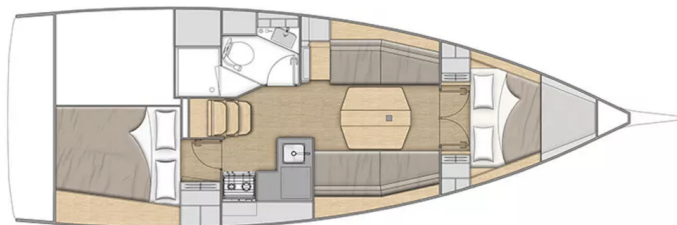

OCEANIS 34.1

Philosophie (2022)

Plachetnice Oceanis 34.1 Philosophie, rok spuštění na vodu 2022 kotví v marině Phuket, Yacht Haven Marina, Phuket (Thajsko), Thajsko . Počet kajut: 2 , může ubytovat celkem: 4 + 2 a má toalet: 1 . Povlečení a kuchyňské vybavení jsou zahrnuty v ceně.