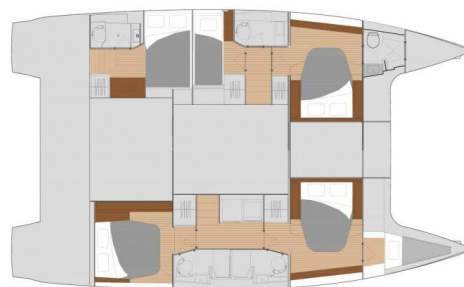

YACHT SPECIFICATIONS

Marína	Jachta ID	Značky
BVI, Tortola, Ritter House Marina, Britské Panenské ostrovy	9542	Fountaine Pajot
Název jachty	Rok výroby	Délka
Barefoot Oasis	2020	46 ft
Kabiny	Lůžka	Maximální počet osob
5 + 1	10 + 1	11
WC	Motor	Palivová nádrž
5	2 x 60 HP	939 l