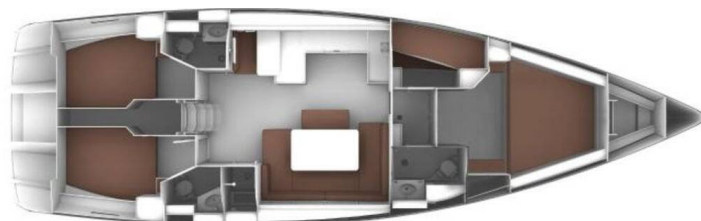

BAVARIA CRUISER 46 STYLE

Lyra (2025)

Plachetnice Bavaria Cruiser 46 Style Lyra, rok spuštění na vodu 2025 kotví v marině Trogir, Marina Trogir (ex.SCT), Splitský region (Chorvatsko), Chorvatsko. Počet kajut: 4, může ubytovat celkem: 8 a má toalet: 3. Povlečení a kuchyňské vybavení jsou zahrnuty v ceně.

YACHT SPECIFICATIONS

Marína Trogir, Marina Trogir (ex.SCT), Chorvatsko	Jachta ID 9538	Značka Bavaria
Název jachty Lyra	Rok výroby 2025	Délka 47 ft
Kabiny 4	Lůžka 8	Maximální počet osob 8
WC 3	Motor 1 x 51 HP	Palivová nádrž 210 l