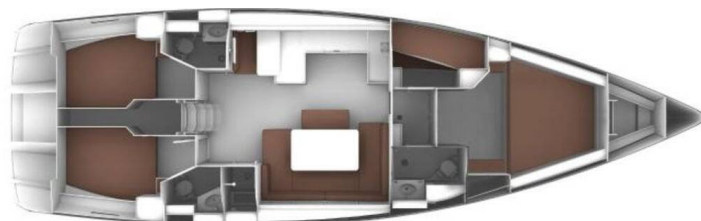

# BAVARIA CRUISER 46 STYLE

Lyra (2025)

Plachetnice Bavaria Cruiser 46 Style Lyra, rok spuštění na vodu 2025 kotví v marině Trogir, Marina Trogir (ex.SCT), Splitský region (Chorvatsko), Chorvatsko. Počet kajut: 4, může ubytovat celkem: 8 a má toalet: 3. Povlečení a kuchyňské vybavení jsou zahrnuty v ceně.

## YACHT SPECIFICATIONS

Marína <b>Trogir, Marina Trogir (ex.SCT), Chorvatsko</b>	Jachta ID <b>9538</b>	Značka <b>Bavaria</b>
Název jachty <b>Lyra</b>	Rok výroby <b>2025</b>	Délka <b>47 ft</b>
Kabiny <b>4</b>	Lůžka <b>8</b>	Maximální počet osob <b>8</b>
WC <b>3</b>	Motor <b>1 x 51 HP</b>	Palivová nádrž <b>210 l</b>