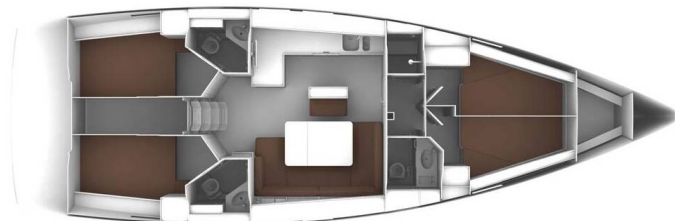

BAVARIA CRUISER 46 STYLE

Giovanna (2025)

Plachetnice Bavaria Cruiser 46 Style Giovanna, rok spuštění na vodu 2025 kotví v marině Golfo Aranci Marina Dell'Isola, Sardinie (Itálie), Itálie. Počet kajut: 4, může ubytovat celkem: 8 + 1 a má toalet: 3. Povlečení a kuchyňské vybavení jsou zahrnuty v ceně.

YACHT SPECIFICATIONS

Marína	Jachta ID	Značka
Golfo Aranci Marina Dell'Isola, Itálie	9537	Bavaria
Název jachty	Rok výroby	Délka
Giovanna	2025	47 ft
Kabiny	Lůžka	Maximální počet osob
4	8 + 1	9
WC	Motor	Palivová nádrž
3	1 x 51 HP	210 l