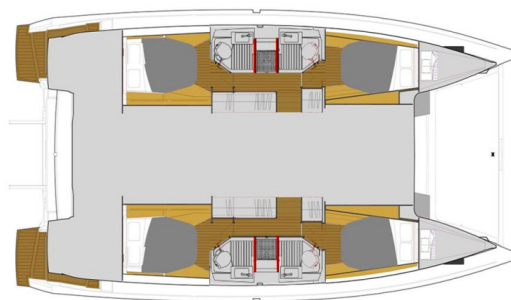

## YACHT SPECIFICATIONS

Marína	Jachta ID	Značky
<b>Split - Marina Kaštela, Chorvatsko</b>	<b>9536</b>	<b>Fountaine Pajot</b>
Název jachty	Rok výroby	Délka
<b>Ocean Allure</b>	<b>2025</b>	<b>41 ft</b>
Kabiny	Lůžka	
<b>4 + 2</b>	<b>8 + 2 + 2</b>	
WC	Motor	Palivová nádrž
<b>4</b>	<b>2 x 50 HP</b>	<b>470 l</b>