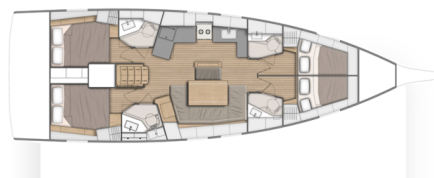

# OCEANIS 46.1

Contessa di Mare (2023)

Plachetnice Oceanis 46.1 Contessa di Mare, rok spuštění na vodu 2023 kotví v marině Pula, ACI Marina Pomer, Istrie (Chorvatsko), Chorvatsko. Počet kajut: 4 , může ubytovat celkem: 8 + 2 a má toalet: 4 . Povlečení a kuchyňské vybavení jsou zahrnuty v ceně.