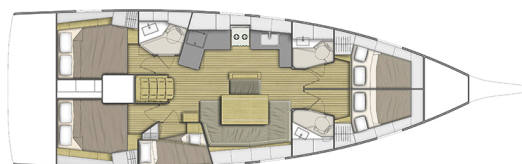

YACHT SPECIFICATIONS

Marína
Pula, ACI Marina Pomer, Chorvatsko

Jachta ID
9514

Značky
Beneteau

Název jachty
Amore di Mare

Rok výroby
2022

Délka
48 ft

Kabiny
5