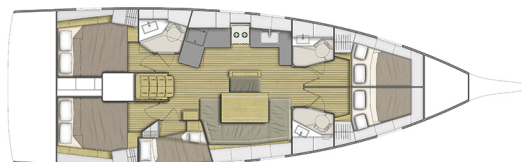

# OCEANIS 46.1

Amore di Mare (2022)

Plachetnice Oceanis 46.1 Amore di Mare, rok spuštění na vodu 2022 kotví v marině Pula, ACI Marina Pomer, Istrie (Chorvatsko), Chorvatsko. Počet kajut: 5 , může ubytovat celkem: 10 + 2 a má toalet: 3 . Povlečení a kuchyňské vybavení jsou zahrnuty v ceně.