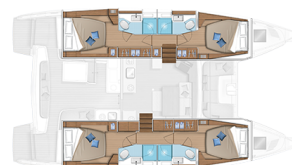

LAGOON 46

Long Island (2021)

Katamarán Lagoon 46 Long Island, rok spuštění na vodu **2021**
kotví v marině **Pula, ACI Marina Pomer, Istrie (Chorvatsko),
Chorvatsko**. Počet kajut: **4 + 2** , může ubytovat celkem: **8 + 2 +
2** a má toalet: **4** . Povlečení a kuchyňské vybavení jsou
zahrnuty v ceně.

YACHT SPECIFICATIONS

Marína Pula, ACI Marina Pomer, Chorvatsko	Jachta ID 9502	Značky Lagoon
Název jachty Long Island	Rok výroby 2021	Délka 46 ft
Kabiny 4 + 2	Lůžka 8 + 2 + 2	
WC 4	Motor 2 x 57 HP	Palivová nádrž 1000 l