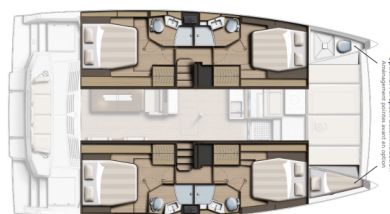

BALI 4.4

Belle Isle (2023)

Katamarán Bali 4.4 Belle Isle, rok spuštění na vodu 2023 kotví v marině **Phuket, Yacht Haven Marina, Phuket (Thajsko), Thajsko**. Počet kajut: **4 + 2**, může ubytovat celkem: **8 + 1** a má toalet: **4**. Povlečení a kuchyňské vybavení jsou zahrnuty v ceně.

YACHT SPECIFICATIONS

Marína	Jachta ID	Značky
Phuket, Yacht Haven Marina, Thajsko	9493	Catana
Název jachty	Rok výroby	Délka
Belle Isle	2023	44 ft
Kabiny	Lůžka	
4 + 2	8 + 1	
WC	Motor	Palivová nádrž
4	2 x 45 HP	802 l