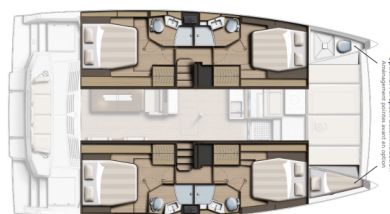

# BALI 4.4

Belle Isle (2023)

Katamarán Bali 4.4 Belle Isle, rok spuštění na vodu 2023 kotví v marině **Phuket, Yacht Haven Marina, Phuket (Thajsko), Thajsko**. Počet kajut: **4 + 2**, může ubytovat celkem: **8 + 1** a má toalet: **4**. Povlečení a kuchyňské vybavení jsou zahrnuty v ceně.