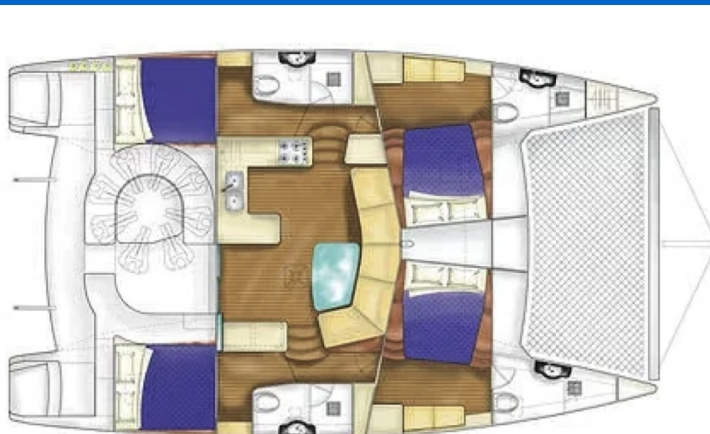

MATRIX VISION 450

Kirsty B (2014)

Katamarán Matrix Vision 450 Kirsty B, rok spuštění na vodu 2014 kotví v marině Phuket, Yacht Haven Marina, Phuket (Thajsko), Thajsko . Počet kajut: 4 , může ubytovat celkem: 8 a má toalet: 3 . Pověšení a kuchyňské vybavení jsou zahrnuty v ceně.