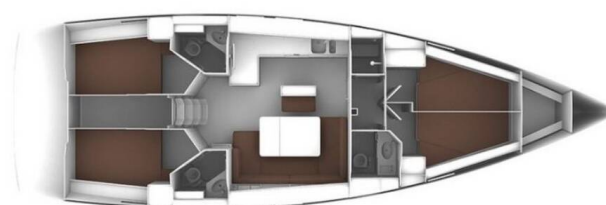

BAVARIA CRUISER 46

Anett (2018)

Plachetnice Bavaria Cruiser 46 Anett, rok spuštění na vodu 2018 kotví v marině Biograd – Marina Kornati, Zadarský region (Chorvatsko), Chorvatsko. Počet kajut: 4 , může ubytovat celkem: 8 + 1 a má toalet: 3 . Povlečení a kuchyňské vybavení jsou zahrnuty v ceně.

YACHT SPECIFICATIONS

Marina	Jachta ID	Značka
Biograd – Marina Kornati, Chorvatsko	949	Bavaria
Název jachty	Rok výroby	Délka
Anett	2018	47 ft
Kabiny	Lůžka	
4	8 + 1	
WC	Motor	Palivová nádrž
3	1 x 60 HP	210 l