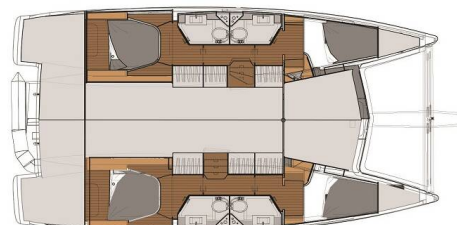

# FOUNTAINÉ PAJOT LUCIA 40

Kinara (2017)

Katamarán Fountaine Pajot Lucia 40 Kinara, rok spuštění na vodu 2017 kotví v marině **Phuket, Yacht Haven Marina, Phuket (Thajsko), Thajsko** . Počet kajut: **4** , může ubytovat celkem: **8 + 2** a má toalet: **2** . Povlečení a kuchyňské vybavení jsou zahrnuty v ceně.