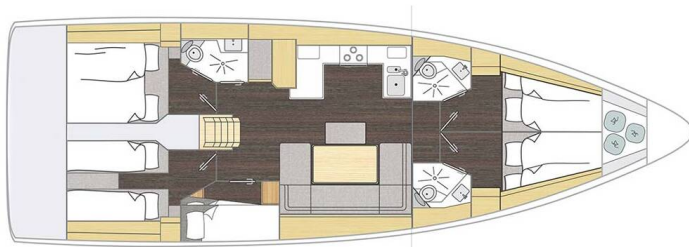

BAVARIA C46

Mercedes (2025)

Plachetnice **Bavaria C46 Mercedes**, rok spuštění na vodu **2025** kotví v marině **Palma de Mallorca, Real Club Nautico, Baleáry (Španělsko), Španělsko**. Počet kajut: **5**, může ubytovat celkem: **10 + 1** a má toalet: **3**. Povlečení a kuchyňské vybavení jsou zahrnuty v ceně.