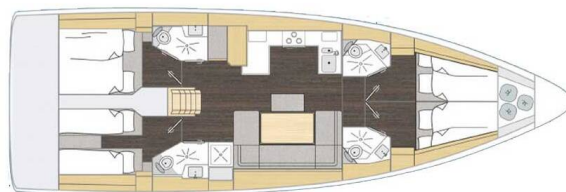

BAVARIA C46

Penelope (2025)

Plachetnice Bavaria C46 Penelope, rok spuštění na vodu 2025

kotví v marině **Lefkas, D-Marin, Jónské ostrovy (Řecko), Řecko**. Počet kajut: **4**, může ubytovat celkem: **8 + 1** a má toalet: **4**. Povlečení a kuchyňské vybavení jsou zahrnuty v ceně.