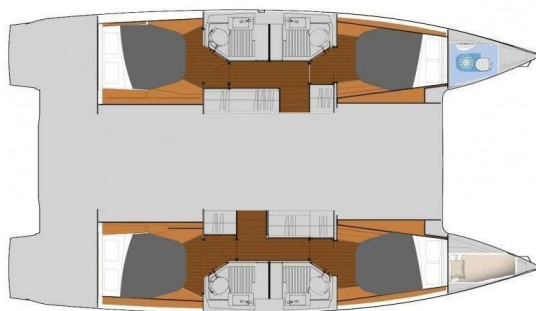

FOUNTAINE PAJOT ASTREA 42

Capella 1 (2024)

Katamarán Fountaine Pajot Astrea 42 Capella 1, rok spuštění na vodu 2024 kotví v marině Fethiye, Yacht Classic Hotel Marina, Egejský region (Turecko), Turecko . Počet kajut: 4 + 1 , může ubytovat celkem: 8 + 1 a má toalet: 4 . Povlečení a kuchyňské vybavení jsou zahrnutá v ceně.