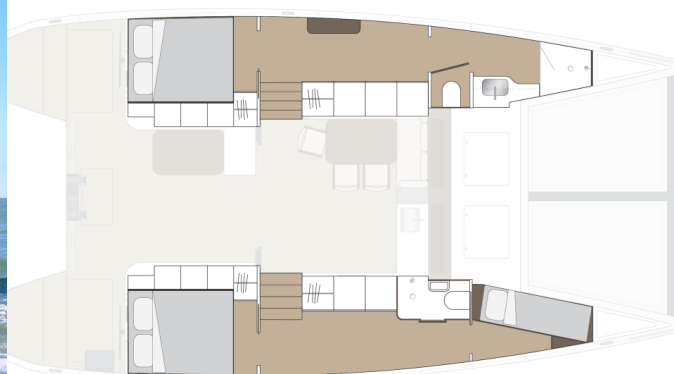

VAAN R4 ELECTRIC

Silence (2025)

Katamarán Vaan R4 Electric Silence, rok spuštění na vodu 2025 kotví v marině Šibenik - Marina Mandalina, Šibenický region (Chorvatsko), Chorvatsko. Počet kajut: 3, může ubytovat celkem: 6 + 1 a má toalet: 2. Povlečení a kuchyňské vybavení jsou zahrnuty v ceně.