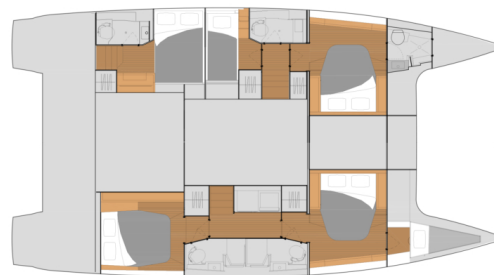

## YACHT SPECIFICATIONS

Marína	Jachta ID	Značka
<b>Pula, Marina Polesana, Chorvatsko</b>	<b>9460</b>	<b>Fountaine Pajot</b>
Název jachty	Rok výroby	Délka
<b>Prinz Eugen</b>	<b>2025</b>	<b>46 ft</b>
Kabiny	Lůžka	Maximální počet osob
<b>5 + 1</b>	<b>10 + 1 + 1</b>	<b>12</b>
WC	Motor	Palivová nádrž
<b>5 + 1</b>	<b>2 x 60 HP</b>	<b>940 l</b>