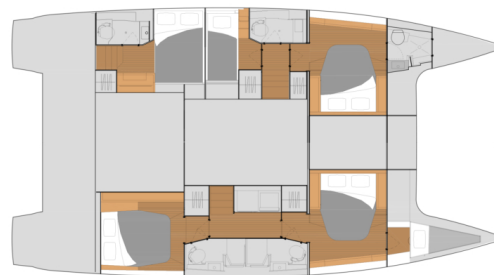

YACHT SPECIFICATIONS

| | | |
|--|----------------------------|-----------------------------------|
| Marína Pula, Marina Polesana, Chorvatsko | Jachta ID 9460 | Značka Fountaine Pajot |
| Název jachty Prinz Eugen | Rok výroby 2025 | Délka 46 ft |
| Kabiny 5 + 1 | Lůžka 10 + 1 + 1 | Maximální počet osob 12 |
| WC 5 + 1 | Motor 2 x 60 HP | Palivová nádrž 940 l |