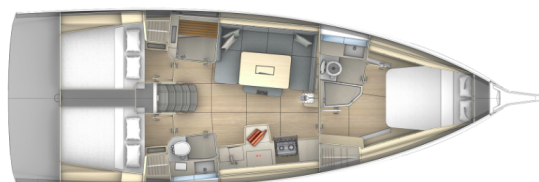

DUFOUR 41

Aventura (2025)

Plachetnice Dufour 41 Aventura, rok spuštění na vodu 2025

kotví v marině **ACI Marina Trogir, Splitský region**

(Chorvatsko), Chorvatsko. Počet kajut: **3**, může ubytovat celkem: **6 + 2** a má toalet: **2**. Povlečení a kuchyňské vybavení jsou zahrnuty v ceně.

YACHT SPECIFICATIONS

Marína	Jachta ID	Značka
ACI Marina Trogir, Chorvatsko	9458	Dufour
Název jachty	Rok výroby	Délka
Aventura	2025	42 ft
Kabiny	Lůžka	Maximální počet osob
3	6 + 2	8
WC	Motor	Palivová nádrž
2	1 x 50 HP	250 l