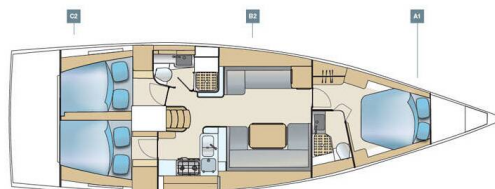

# DEHLER 46 SQ

Hugo (2023)

Plachetnice Dehler 46 SQ Hugo, rok spuštění na vodu 2023

kotví v marině **Pula – Marina Veruda, Istrie (Chorvatsko), Chorvatsko**. Počet kajut: **3**, může ubytovat celkem: **6 + 2** a má toalet: **2**. Povlečení a kuchyňské vybavení jsou zahrnuty v ceně.