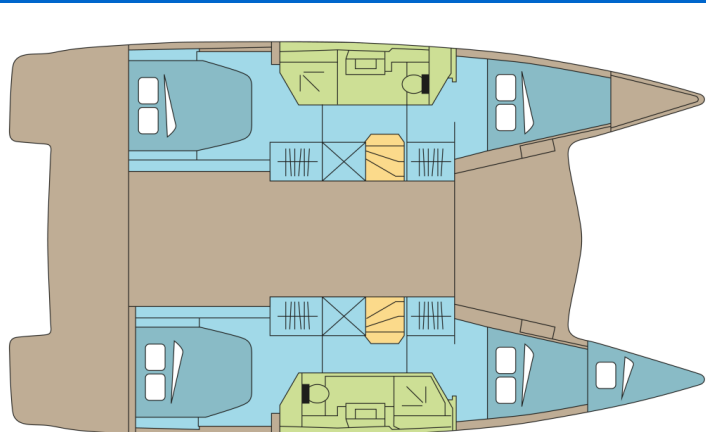

FOUNTAINÉ PAJOT ISLA 40

CALICO (2025)

Katamarán Fountaine Pajot Isla 40 CALICO, rok spuštění na vodu 2025 kotví v marině BVI, Hodge's Creek Marina, Britské Panenské Ostrovy (BVI), Britské Panenské ostrovy. Počet kajut: 4 + 1, může ubytovat celkem: 8 + 2 + 1 a má toalet: 2. Povlečení a kuchyňské vybavení jsou zahrnuty v ceně.