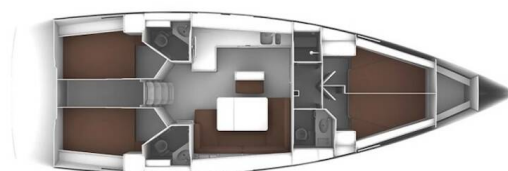

BAVARIA CRUISER 46

Tokaj (2018)

Plachetnice **Bavaria Cruiser 46 Tokaj**, rok spuštění na vodu **2018** kotví v marině **Trogir, Yachtclub Seget (Marina Baotić), Splitský region (Chorvatsko), Chorvatsko**. Počet kajut: **4**, může ubytovat celkem: **8 + 1** a má toalet: **3**. Povlečení a kuchyňské vybavení jsou zahrnuty v ceně.

YACHT SPECIFICATIONS

Marína Trogir, Yachtclub Seget (Marina Baotić), Chorvatsko	Jachta ID 943	Značka Bavaria
Název jachty Tokaj	Rok výroby 2018	Délka 47 ft
Kabiny 4	Lůžka 8 + 1	
WC 3	Motor 1 x 55 HP	Palivová nádrž 210 l