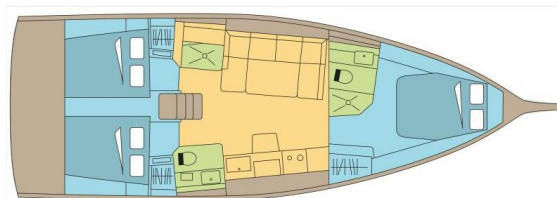

DUFOUR 41

FUGUENMER (2023)

Plachetnice Dufour 41 FUGUENMER, rok spuštění na vodu 2023 kotví v marině BVI, Hodge's Creek Marina, Britské Panenské Ostrovy (BVI), Britské Panenské ostrovy. Počet kajut: 3, může ubytovat celkem: 6 + 2 a má toalet: 2. Povlečení a kuchyňské vybavení jsou zahrnuty v ceně.