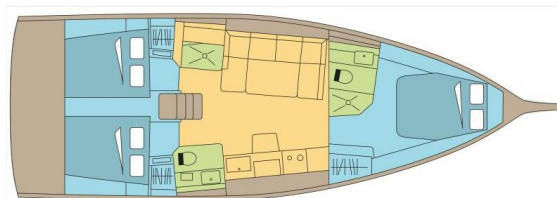

# DUFOUR 41

FUGUENMER (2023)

Plachetnice Dufour 41 FUGUENMER, rok spuštění na vodu 2023 kotví v marině BVI, Hodge's Creek Marina, Britské Panenské Ostrovy (BVI), Britské Panenské ostrovy. Počet kajut: 3, může ubytovat celkem: 6 + 2 a má toalet: 2. Povlečení a kuchyňské vybavení jsou zahrnuty v ceně.