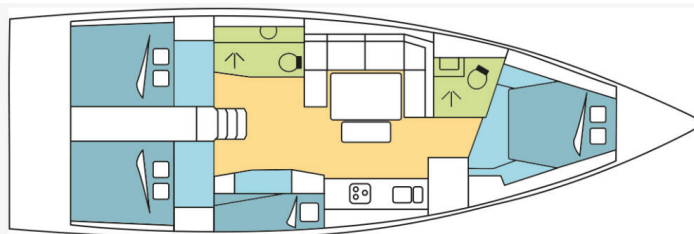

DUFOUR 430 GL

LUNA ROSSA (2023)

Plachetnice Dufour 430 GL LUNA ROSSA, rok spuštění na vodu 2023 kotví v marině **Guadeloupe, La Marina Bas du Fort, Guadeloupe (Karibské Nizozemsko), Karibské Nizozemsko.** Počet kajut: **4**, může ubytovat celkem: **8 + 2** a má toalet: **2**. Povlečení a kuchyňské vybavení jsou zahrnuty v ceně.

YACHT SPECIFICATIONS

Marína	Jachta ID	Značky
Guadeloupe, La Marina Bas du Fort, Karibské Nizozemsko	9413	Dufour
Název jachty	Rok výroby	Délka
LUNA ROSSA	2023	43 ft
Kabiny	Lůžka	Maximální počet osob
4	8 + 2	10
WC	Motor	Palivová nádrž
2	1 x 60 HP	250 l