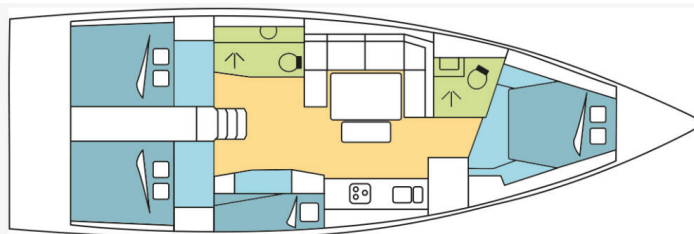

# DUFOUR 430 GL

LUNA ROSSA (2023)

Plachetnice Dufour 430 GL LUNA ROSSA, rok spuštění na vodu 2023 kotví v marině **Guadeloupe, La Marina Bas du Fort, Guadeloupe, Karibské Nizozemsko**. Počet kajut: **4**, může ubytovat celkem: **8 + 2** a má toalet: **2**. Povlečení a kuchyňské vybavení jsou zahrnuty v ceně.