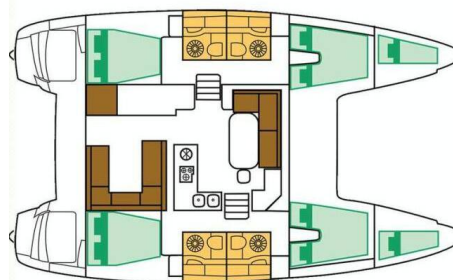

LAGOON 400 S2

Tulip (2018)

Katamarán Lagoon 400 S2 Tulip, rok spuštění na vodu 2018

kotví v marině Lavrion, main port, Athens

area/Saronic/Peloponese, Řecko. Počet kajut: 6 , může ubytovat celkem: 12 a má toalet: 5 . Povlečení a kuchyňské vybavení jsou zahrnuty v ceně.

YACHT SPECIFICATIONS

Marína	Jachta ID	Značky
Lavrion, main port, Řecko	941	Lagoon
Název jachty	Rok výroby	Délka
Tulip	2018	39 ft
Kabiny	Lůžka	
6	12	
WC	Motor	Palivová nádrž
5	2 x 45 HP	400 l

WEBSITE
www.plujeme.cz