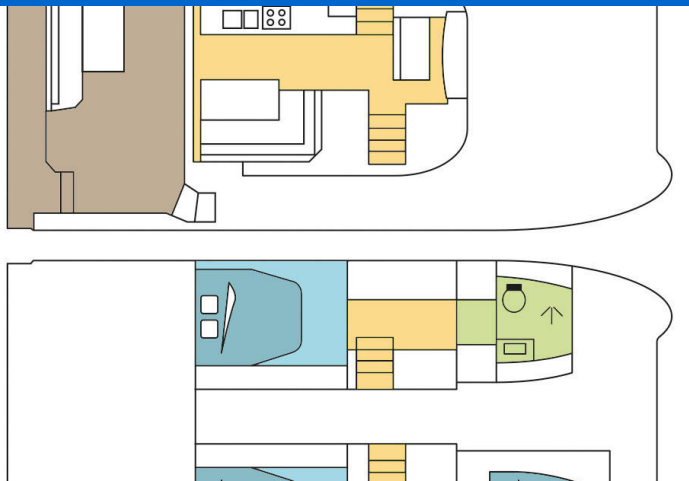

FOUNTAINÉ PAJOT MY 37

PLUTON_DB (2018)

Motorový katamarán Fountaine Pajot MY 37 PLUTON_DB, rok spuštění na vodu 2018 kotví v marině Whitsundays, Airlie Beach, Coral Sea Marina, Whitsunday Region of Queensland (Austrálie), Austrálie a Oceánie. Počet kajut: 3, může ubytovat celkem: 6 a má toalet: 2. Povlečení a kuchyňské vybavení jsou zahrnuty v ceně.