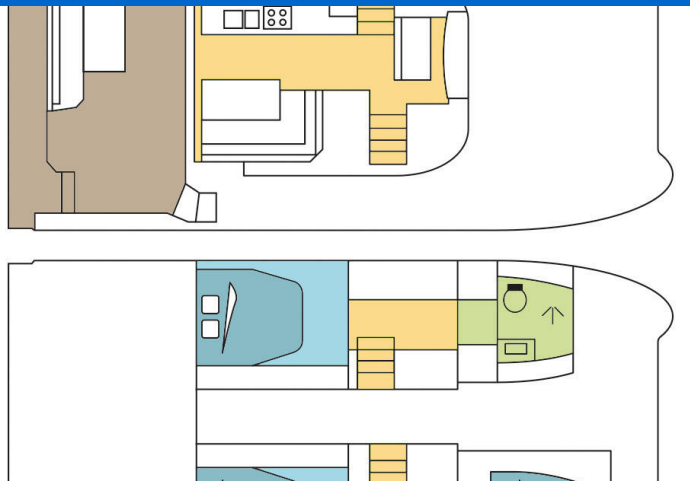

FOUNTAINÉ PAJOT MY 37

PLUTON_DB (2018)

Motorový katamarán Fountaine Pajot MY 37 PLUTON_DB, rok spuštění na vodu 2018 kotví v marině Whitsundays, Airlie Beach, Coral Sea Marina, Whitsunday Region of Queensland (Austrálie), Austrálie a Oceánie. Počet kajut: 3, může ubytovat celkem: 6 a má toalet: 2. Povlečení a kuchyňské vybavení jsou zahrnuty v ceně.