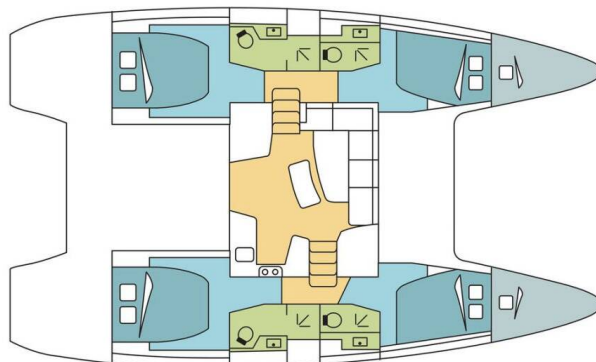

LAGOON 42

DAFFODIL (2023)

Katamarán Lagoon 42 DAFFODIL, rok spuštění na vodu 2023
kotví v marině **St. Martin, Marina de L'Anse Marcel, Svatý Martin, Karibské Nizozemsko**. Počet kajut: **4 + 2**, může ubytovat celkem: **8 + 2** a má toalet: **4**. Povlečení a kuchyňské vybavení jsou zahrnuty v ceně.

YACHT SPECIFICATIONS

Marína St. Martin, Marina de L'Anse Marcel, Karibské Nizozemsko	Jachta ID 9403	Značka Lagoon
Název jachty DAFFODIL	Rok výroby 2023	Délka 42 ft
Kabiny 4 + 2	Lůžka 8 + 2	Maximální počet osob 10
WC 4	Motor 2 x 57 HP	Palivová nádrž 600 l