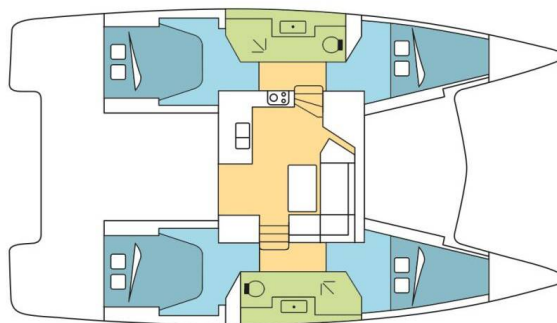

Počet kajut: 4 , může ubytovat celkem: 8 + 2 a má toalet: 2 .

Povlečení a kuchyňské vybavení jsou zahrnuty v ceně.

YACHT SPECIFICATIONS

Marína	Jachta ID	Značka
Guadeloupe, La Marina Bas du Fort, Karibské Nizozemsko	9398	Fountaine Pajot
Název jachty	Rok výroby	Délka
GINGER	2018	38 ft
Kabiny	Lůžka	Maximální počet osob
4	8 + 2	10
WC	Motor	Palivová nádrž
2	2 x 30 HP	300 l