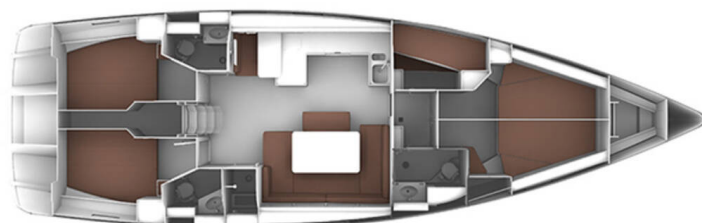

BAVARIA CRUISER 51

Kondor (2018)

Plachetnice **Bavaria Cruiser 51 Kondor**, rok spuštění na vodu **2018** kotví v marině **ACI Marina Trogir, Splitský region (Chorvatsko), Chorvatsko**. Počet kajut: **5**, může ubytovat celkem: **10 + 2** a má toalet: **3**. Povlečení a kuchyňské vybavení jsou zahrnuty v ceně.

YACHT SPECIFICATIONS

Marína	Jachta ID	Značky
ACI Marina Trogir, Chorvatsko	938	Bavaria
Název jachty	Rok výroby	Délka
Kondor	2018	51 ft
Kabiny	Lůžka	Maximální počet osob
5	10 + 2	12
WC	Motor	Palivová nádrž
3	1 x 75 HP	430 l