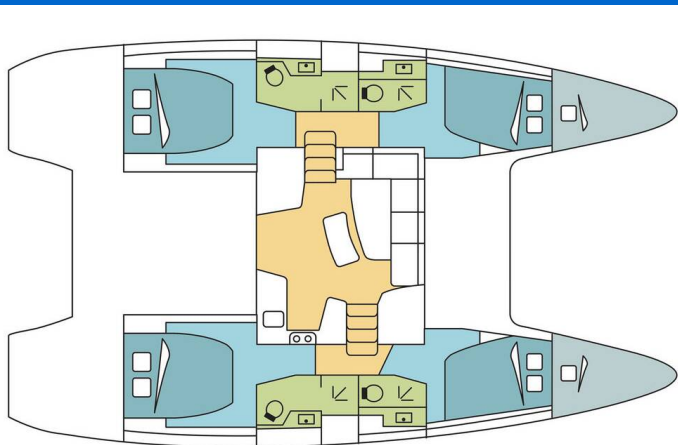

# LAGOON 42

Sleepy (2021)

Katamarán Lagoon 42 Sleepy, rok spuštění na vodu 2021 kotví v marině **Guadeloupe, La Marina Bas du Fort, Guadeloupe (Karibské Nizozemsko), Karibské Nizozemsko**. Počet kajut: **4 + 2**, může ubytovat celkem: **8 + 2** a má toalet: **4**. Povlečení a kuchyňské vybavení jsou zahrnuté v ceně.

## YACHT SPECIFICATIONS

Marína	Jachta ID	Značka
<b>Guadeloupe, La Marina Bas du Fort, Karibské Nizozemsko</b>	<b>9379</b>	<b>Lagoon</b>
Název jachty	Rok výroby	Délka
<b>Sleepy</b>	<b>2021</b>	<b>42 ft</b>
Kabiny	Lůžka	Maximální počet osob
<b>4 + 2</b>	<b>8 + 2</b>	<b>10</b>
WC	Motor	Palivová nádrž
<b>4</b>	<b>2 x 57 HP</b>	<b>600 l</b>