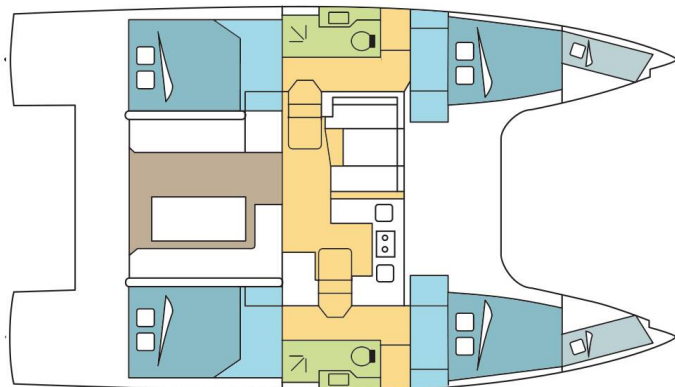

NAUTITECH 40 OPEN

Happy (2018)

Katamarán Nautitech 40 Open Happy, rok spuštění na vodu 2018 kotví v marině Guadeloupe, La Marina Bas du Fort, Guadeloupe, Karibské Nizozemsko. Počet kajut: 4 + 2, může ubytovat celkem: 8 + 2 a má toalet: 2. Povlečení a kuchyňské vybavení jsou zahrnuty v ceně.