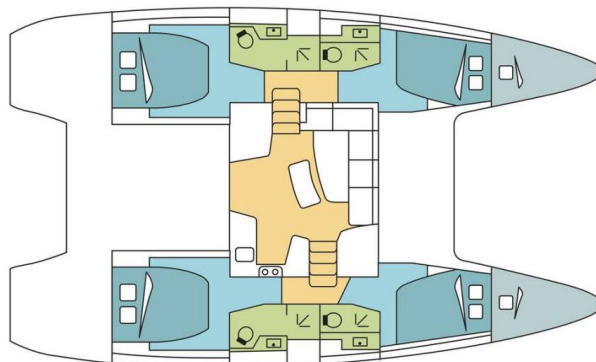

LAGOON 42

VIOLET (2024)

Katamarán Lagoon 42 VIOLET, rok spuštění na vodu 2024

kotví v marině **Martinique, Le Marin, Martinik (Karibské Nizozemsko)), Karibské Nizozemsko**. Počet kajut: **4 + 2**, může ubytovat celkem: **8 + 2 + 2** a má toalet: **4**. Povlečení a kuchyňské vybavení jsou zahrnutá v ceně.

YACHT SPECIFICATIONS

Marína	Jachta ID	Značky
Martinique, Le Marin, Karibské Nizozemsko	9374	Lagoon
Název jachty	Rok výroby	Délka
VIOLET	2024	42 ft
Kabiny	Lůžka	Maximální počet osob
4 + 2	8 + 2 + 2	12
WC	Motor	Palivová nádrž
4	2 x 57 HP	600 l