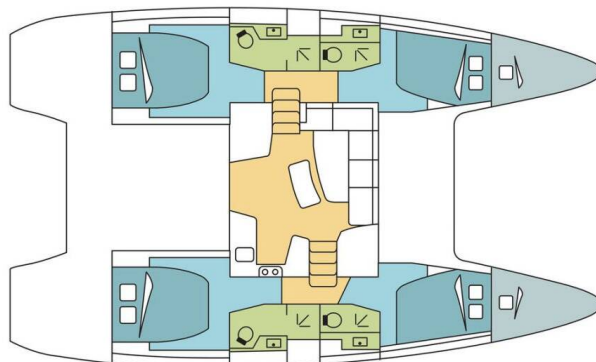

LAGOON 42

DAISY (2024)

Katamarán Lagoon 42 DAISY, rok spuštění na vodu 2024 kotví v marině **Martinique, Le Marin, Martinik, Karibské Nizozemsko**. Počet kajut: **4 + 2**, může ubytovat celkem: **8 + 2 + 2** a má toalet: **4**. Povlečení a kuchyňské vybavení jsou zahrnuty v ceně.

YACHT SPECIFICATIONS

Marína Martinique, Le Marin, Karibské Nizozemsko	Jachta ID 9373	Značky Lagoon
Název jachty DAISY	Rok výroby 2024	Délka 42 ft
Kabiny 4 + 2	Lůžka 8 + 2 + 2	Maximální počet osob 12
WC 4	Motor 2 x 57 HP	Palivová nádrž 600 l