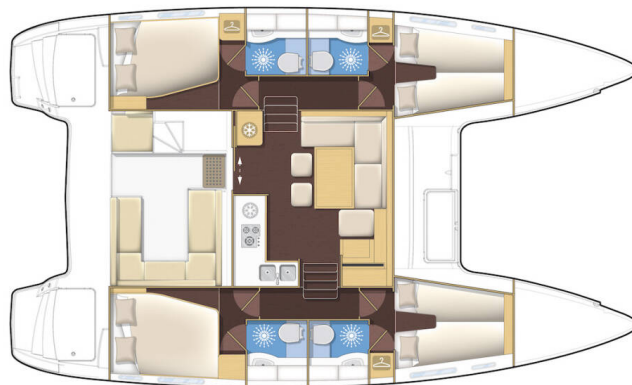

# LAGOON 400 S2

Second Wind (2018)

Katamarán Lagoon 400 S2 Second Wind, rok spuštění na vodu 2018 kotví v maríně ACI Marina Split, Splitský region (Chorvatsko), Chorvatsko. Počet kajut: 4 + 2 , může ubytovat celkem: 8 + 2 a má toalet: 4 . Povlečení a kuchyňské vybavení jsou zahrnuty v ceně.

## YACHT SPECIFICATIONS

Marína	Jachta ID	Značky
<b>ACI Marina Split, Chorvatsko</b>	<b>937</b>	<b>Lagoon</b>
Název jachty	Rok výroby	Délka
<b>Second Wind</b>	<b>2018</b>	<b>39 ft</b>
Kabiny	Lůžka	Maximální počet osob
<b>4 + 2</b>	<b>8 + 2</b>	<b>12</b>
WC	Motor	Palivová nádrž
<b>4</b>	<b>2 x 45 HP</b>	<b>400 l</b>