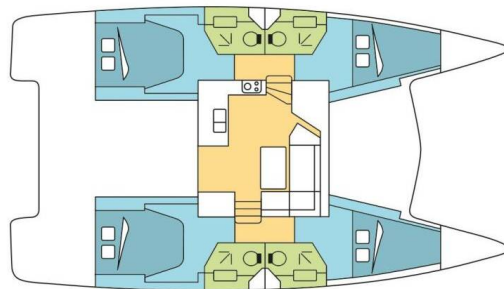

FOUNTAINÉ PAJOT ISLA 40

NOMAD (2024)

Katamarán Fountaine Pajot Isla 40 NOMAD, rok spuštění na vodu 2024 kotví v marině BVI, Hodge's Creek Marina, Britské Panenské Ostrovy (BVI), Britské Panenské ostrovy. Počet kajut: 4, může ubytovat celkem: 8 + 2 a má toalet: 4. Povlečení a kuchyňské vybavení jsou zahrnuty v ceně.