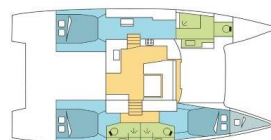

YACHT SPECIFICATIONS

Marína Nassau, Palm Cay Marina, Bahamy	Jachta ID 9352	Značka Fountaine Pajot
Název jachty DAISY DOG	Rok výroby 2023	Délka 44 ft
Kabiny 3 + 1	Lůžka 6 + 2 + 1	Maximální počet osob 9
WC 3	Motor 2 x 65 HP	Palivová nádrž 470 l