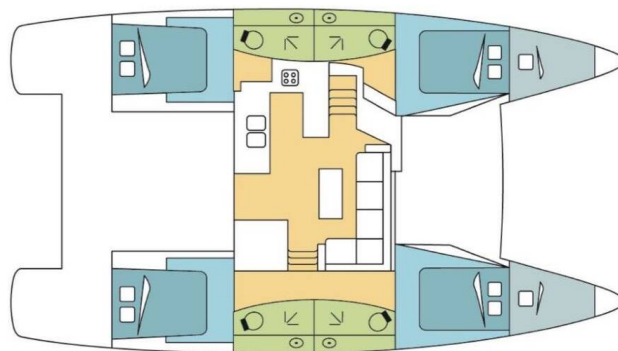

# FOUNTAIN PAJOT ELBA 45

SKIPPYCAT (2022)

Katamarán Fountaine Pajot Elba 45 SKIPPYCAT, rok spuštění na vodu 2022 kotví v marině Nassau, Palm Cay Marina, New Providence, Bahamy. Počet kajut: 4 + 2, může ubytovat celkem: 8 + 2 + 2 a má toalet: 4. Povlečení a kuchyňské vybavení jsou zahrnuty v ceně.