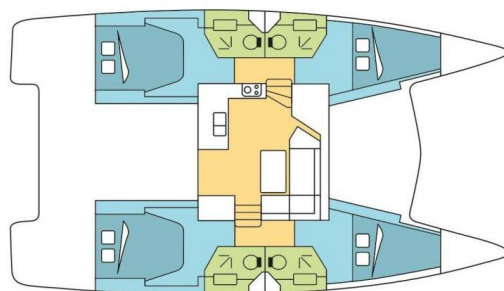

# FOUNTAIN PAJOT ISLA 40

ADISHATZ (2022)

Katamarán Fountaine Pajot Isla 40 ADISHATZ, rok spuštění na vodu 2022 kotví v marině St. Martin, Marina de L'Anse Marcel, Svatý Martin (Karibské Nizozemsko), Karibské Nizozemsko. Počet kajut: 4 , může ubytovat celkem: 8 + 2 a má toalet: 4 . Povlečení a kuchyňské vybavení jsou zahrnuty v ceně.