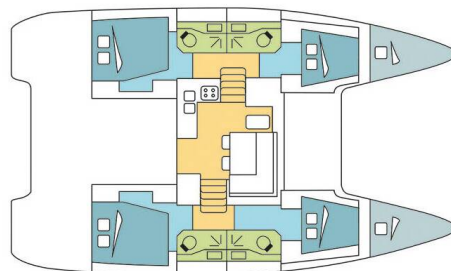

LAGOON 40

MOPY III (2022)

Katamarán Lagoon 40 MOPY III, rok spuštění na vodu 2022
kotví v marině **St. Martin, Marina de L'Anse Marcel, Svatý Martin (Karibské Nizozemsko), Karibské Nizozemsko**. Počet kajut: **4 + 2**, může ubytovat celkem: **8 + 2 + 2** a má toalet: **4**.
Povlečení a kuchyňské vybavení jsou zahrnuty v ceně.